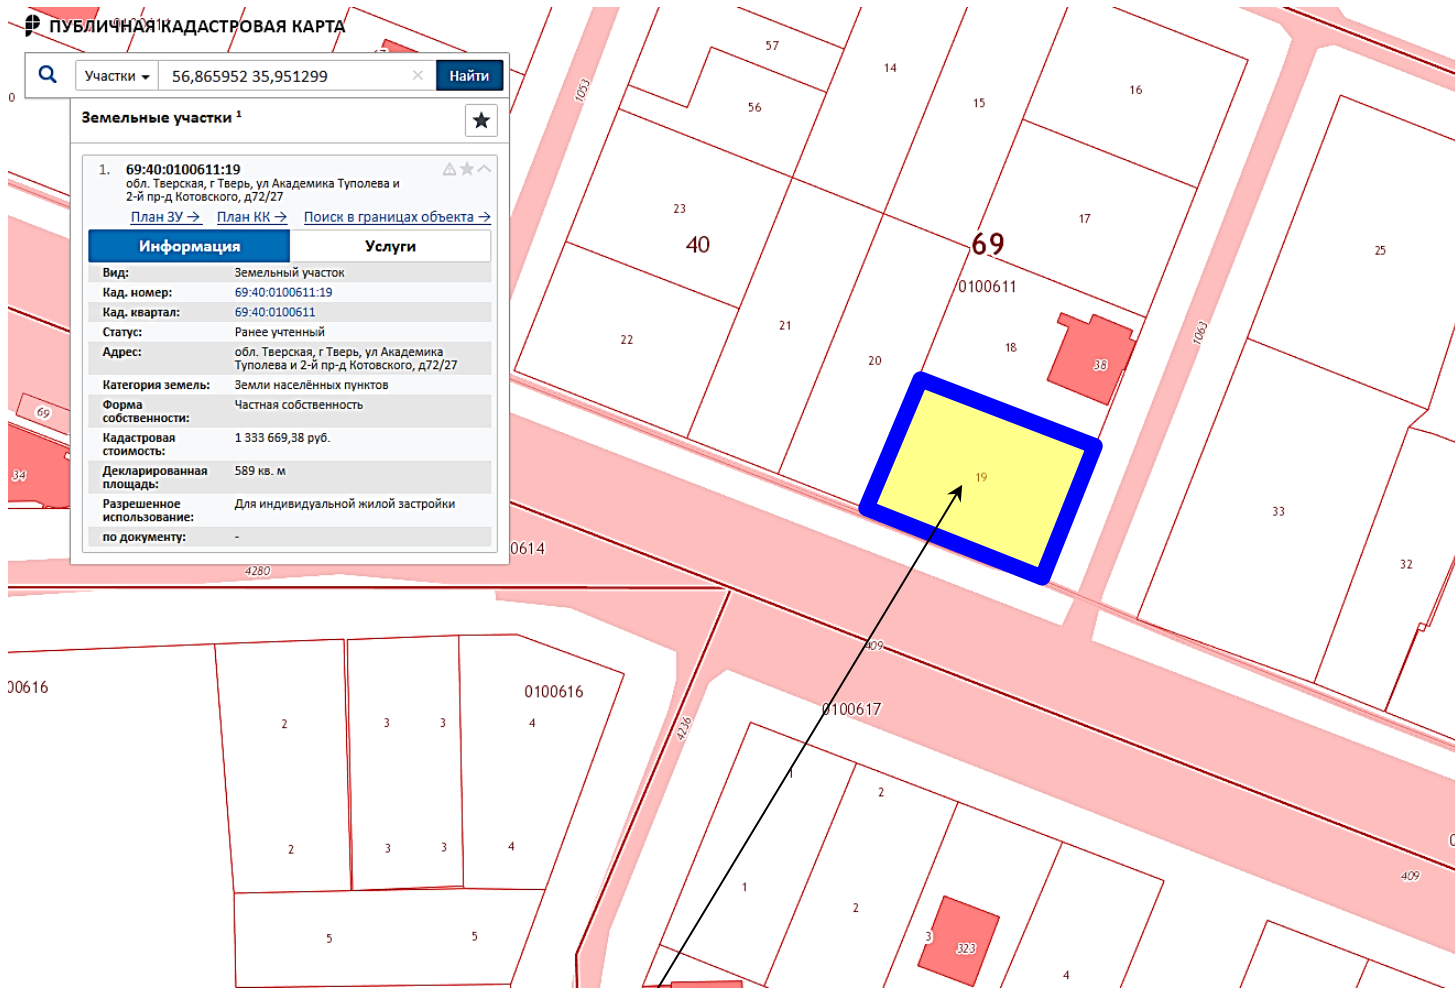

Участки 56,865952 35,951299

Земельные участки ¹

1. 69:40:0100611:19
обл. Тверская, г Тверь, ул Академика Туполева и
2-й пр-д Котовского, д72/27
[План ЗУ](#) → [План КК](#) → [Поиск в границах объекта](#) →

Информация	Услуги
Вид:	Земельный участок
Кад. номер:	69:40:0100611:19
Кад. квартал:	69:40:0100611
Статус:	Ранее учтенный
Адрес:	обл. Тверская, г Тверь, ул Академика Туполева и 2-й пр-д Котовского, д72/27
Категория земель:	Земли населенных пунктов
Форма собственности:	Частная собственность
Кадастровая стоимость:	1 333 669,38 руб.
Декларированная площадь:	589 кв. м
Разрешенное использование:	Для индивидуальной жилой застройки по документу:
	-

Земельный участок с кадастровым номером 69:40:0100611:19